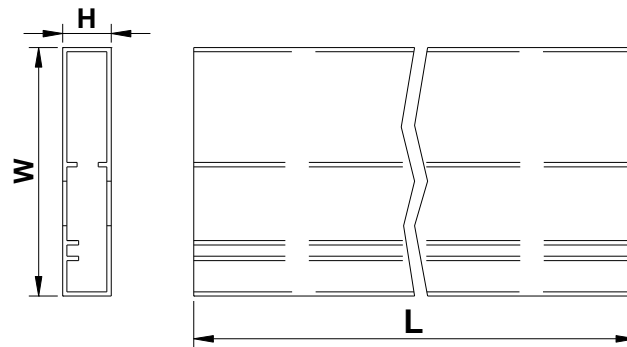

Package Tape
 Width

| Reel Size | Tape Width | A(mm) | B(mm) | C(mm) | D(mm) | N(mm) | G(mm) | T(mm) |
|-----------|-------------|-------|-------|-------|-------|-------|-------|-------|
| 15 inch | 24mm | 380 | 2.2 | 13.0 | 20 | 110 | 25.5 | 29.5 |
| | (Tolerance) | ±2 | ±0.2 | ±0.3 | ±0.4 | ±2 | ±1 | ±1.5 |

| Reel Size | Tape Width | A(mm) | B(mm) | C(mm) | D(mm) | N(mm) | G(mm) | T(mm) |
|-----------|------------|-------|-------|-------|-------|-------|-------|-------|
|-----------|------------|-------|-------|-------|-------|-------|-------|-------|

Tube Size

| Description | Dimension | Specification (mm) |
|-------------|-----------|--------------------|
| Length | L | 530 ± 1 |
| Width | W | 31.9 ± 0.2 |
| Height | H | 6.5 ± 0.2 |